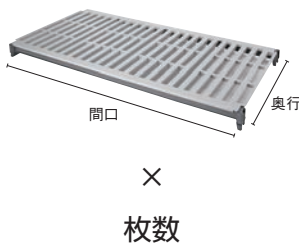

③ 棚板のサイズと枚数を選択

間口と奥行をお選びください。