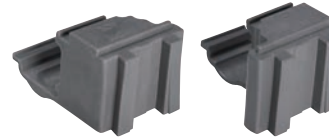

#### ④ ポールの高さを選択

両サイドで2組必要です。

スペースや用途に応じて、複雑なレイアウトにも対応できるエレメンツシェルフ。空間の間取寸法、棚段数、ポストの高さなどをお知らせください。お薦めするフロアプラン、三次元ビュー、必要な製品リストをご提案いたします。

#### ① エレメンツ用 左右コーナーコネクタ (2ヶ組) ECC

ページコード	商品コード	価格
4-2084-0101	8921110	¥1,840

- コーナーコネクタを使って基本ユニット2台を90°の角度でつなげたり、U字型につなぐことができます。
- コーナーコネクタセットは、シェルフ1段毎に片側で1組必要です。

コーナーコネクタは、1,220mmより短いトラバースに使用してください。