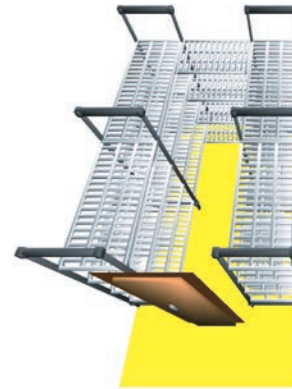

#### ② 棚板はメッシュかソリッドを選択

棚板のメッシュの有無を選びます。

#### ③ 棚板のサイズと枚数を選択

間口と奥行をお選びください。

#### ④ ポールの高さを選択

両サイドで2組必要です。

スペースや用途に応じて、複雑なレイアウトにも対応できるエレメンツシェルフ。空間の間取寸法、棚段数、ポストの高さなどをお知らせください。お薦めするフロアプラン、三次元ビュー、必要な製品リストをご提案いたします。