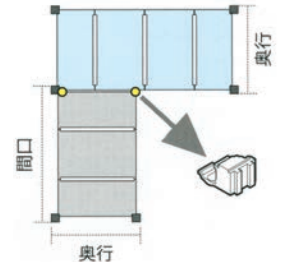

#### ③ 棚板のサイズと枚数を選択

間口と奥行をお選びください。

#### ④ ポールの高さを選択

両サイドで2組必要です。

スペースや用途に応じて、複雑なレイアウトにも対応できるエレメンツシェルフ。空間の間取寸法、棚段数、ポストの高さなどをお知らせください。お薦めするフロアプラン、三次元ビュー、必要な製品リストをご提案いたします。

### L型、U型にシェルフを組むには

#### ① エレメンツ用 左右コーナーコネクタ (2ヶ組) ECC

ページコード	商品コード	価格
4-2084-0101	8921110	¥1,840

- コーナーコネクタを使って基本ユニット2台を90°の角度でつなげたり、U字型につなぐことができます。
- コーナーコネクタセットは、シェルフ1段毎に片側で1組必要です。

コーナーコネクタは、1,220mmより短いトラバースに使用してください。